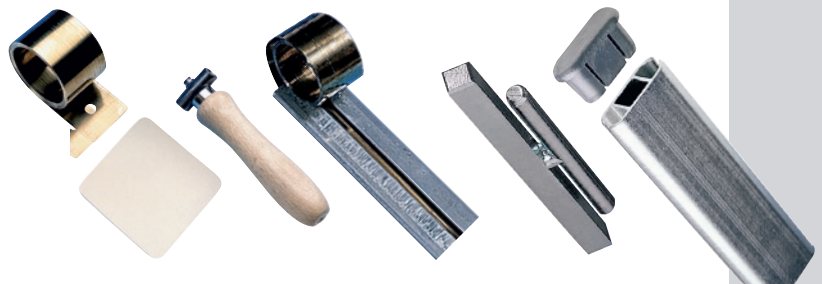

FRANZ MIEDERHOFF oHG

PLANEN ROLLER

deutliche
Preissenkung

Die Vorteile für Ihre Kunden:

- | schnellstes Öffnen und Schließen der Heckplane
- | einfach und ohne Kraftaufwand
- | volle Beladungsbreite und -höhe
- | flatterfreie Plane
- | über 15 Jahre Erfahrung – mit besten Referenzen

Aktuelle Montageanleitung unter
www.miederhoff.de

FRANZ MIEDERHOFF OHG

ROLLFIX

Jetzt als Set!
für 1 Seite (bis 6,20 m Fahrzeuglänge)

32.0560.00 Rollfix-Set

Lieferumfang:

- | Rollfix-Keder 7 m
- | Alu-Kederschiene 6 m
- | Rollfix-Kurbel, klappbar, Übersetzung 7:1
- | Schiebevierkant, Verbindungsvierkant, Feststellschrauben etc.

Die Vorteile für Ihre Kunden:

- | sauberes Aufrollen
bis über die Dachkante
- | leichte Handhabung
- | die komplette Seitenfläche steht
zum Be- und Entladen zur Verfügung

Aktuelle Montageanleitung unter
www.miederhoff.de